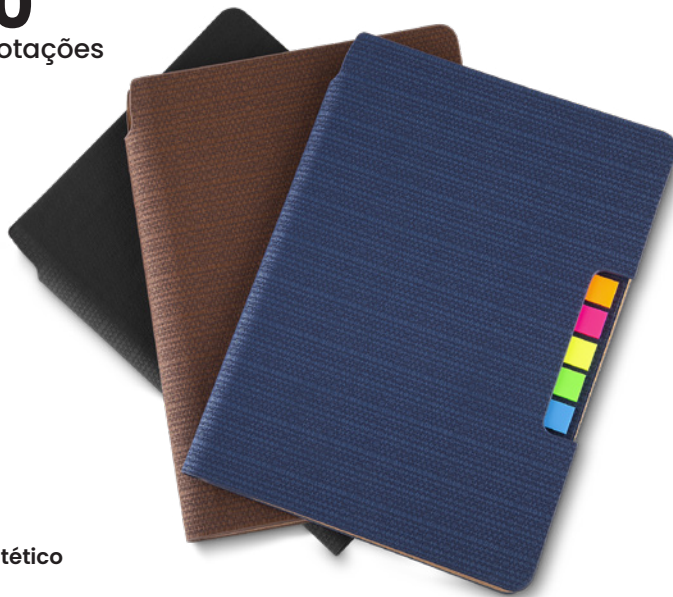

CAD100

Caderno de anotações

270g

Material sintético

21x15x1,5cm

Miolo com 80 folhas pautadas + 5 sticky notes com 20 folhas