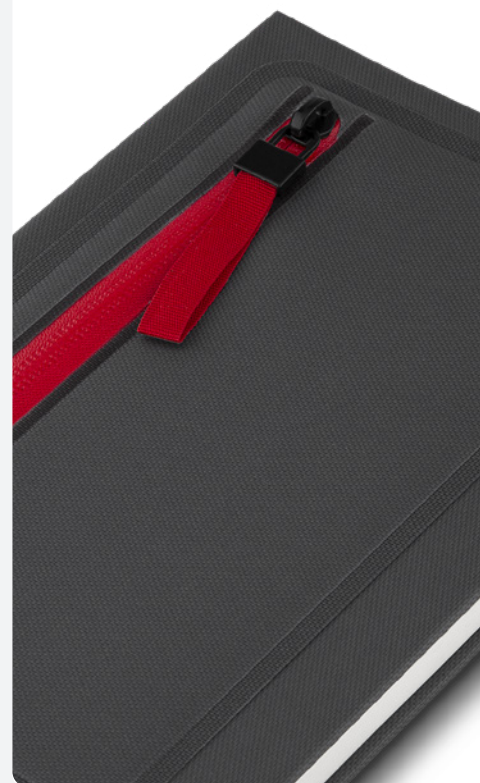

295g

Capa dura em material sintético

21,5x15,5x15,5cm

Miolo com 80 folhas pautadas

CÓDIGO PANTONE

6C

2269C

2377C

200C