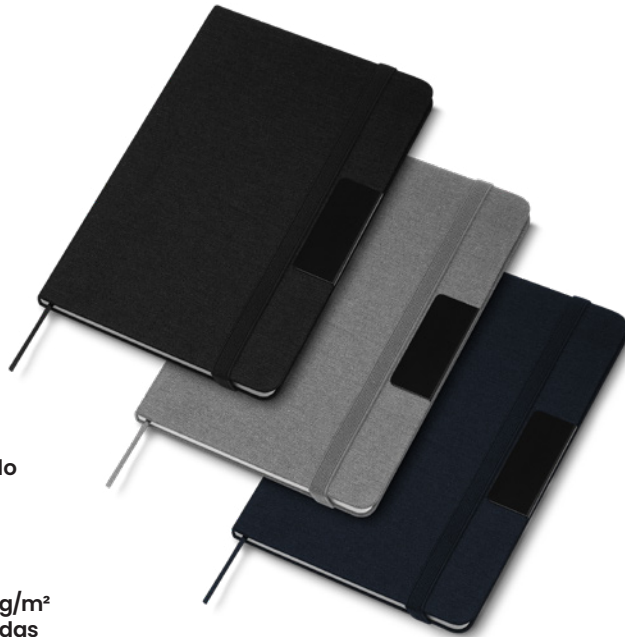

LANÇAMENTO

CAD150

Caderno

252g

Capa em tecido
RPET colorido

21,2x14,5cm

80 folhas de 70g/m²
páginas pautadas