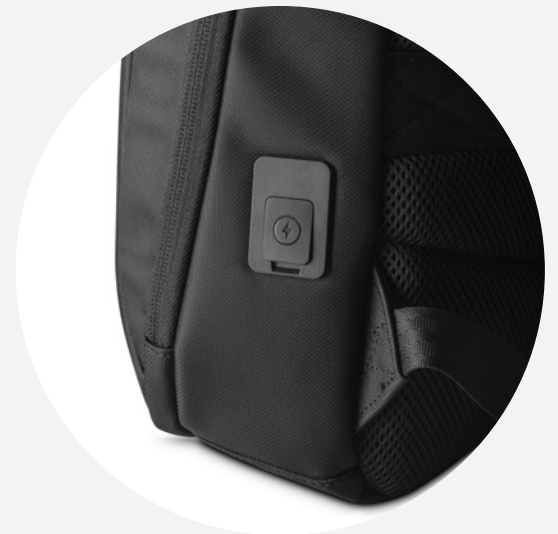

Poliéster
Acolchoado

USB

MC530

Mochila Premium

Especificações Técnicas

800g

50x31x17cm

26L