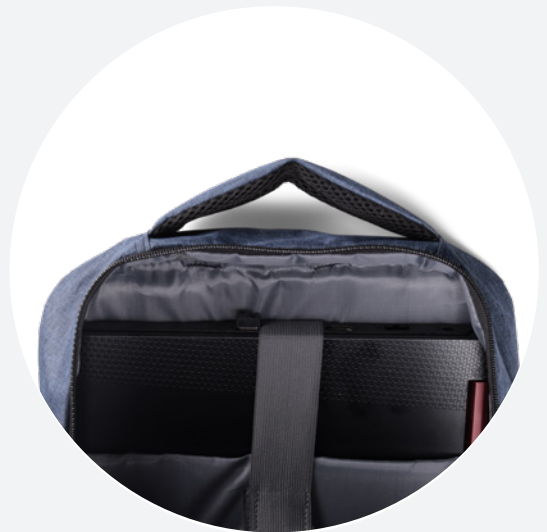

USB

Alça de mão
e ombro
acolchoado

MC310

Mochila para notebook

Especificações Técnicas

533g

39X29X11cm

12L