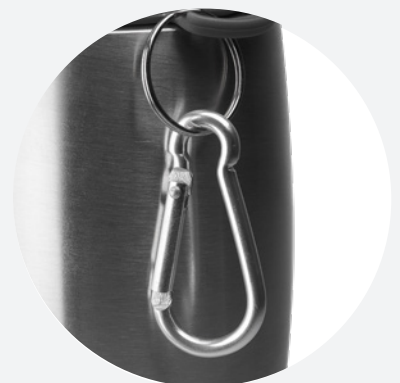

GA0132

Garrafa em aço inox

Parede Simples

172g

750ml

Aço inox

24xø7cm

Brilho