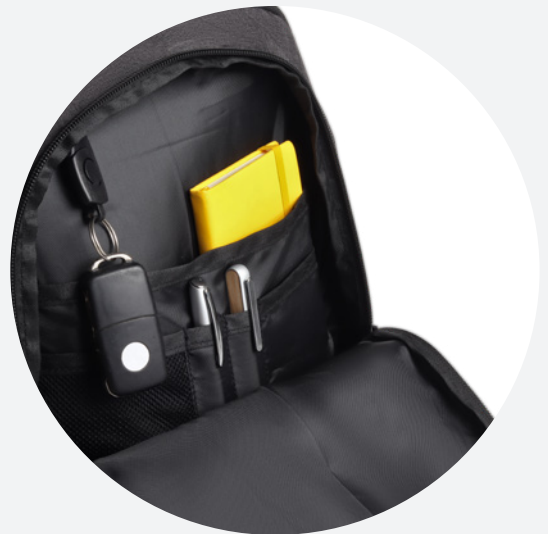

24L

15,6"

Nylon

MC470

Mochila para notebook

Especificações Técnicas

585g

48x34x17cm