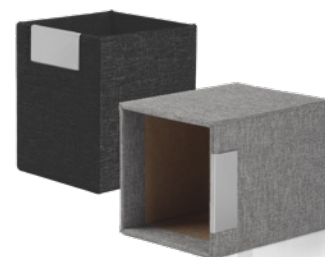

LANÇAMENTO

PCL100

Porta Objetos

 59g

 PET reciclado

 9x7,7x7,7cm

Não acompanha caneta.

LANÇAMENTO