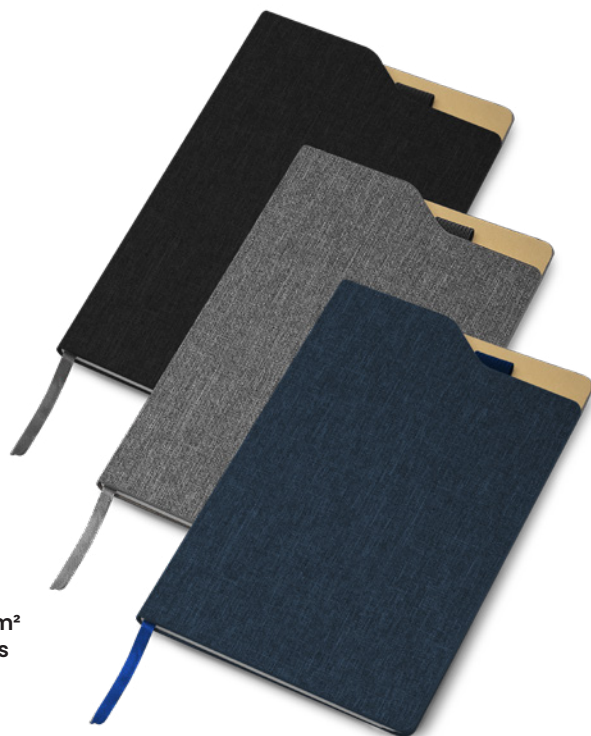

LANÇAMENTO

CAD170

Caderno

254g

Capa em tecido RPET colorido

21x14,5cm

80 folhas de 70g/m² páginas pautadas

Não
Acompanha
caneta.

LANÇAMENTO

CAD180

Caderno

Caixa (78g)
Caderno (258g)
Caneta (28g)

Caderno em couro reciclável

Caixa (23,8x19,5x1,9cm)
Caderno (21,2x14,8cm)
Caneta (14,5x1,2cm)

80 folhas de 70g/m² páginas pautadas