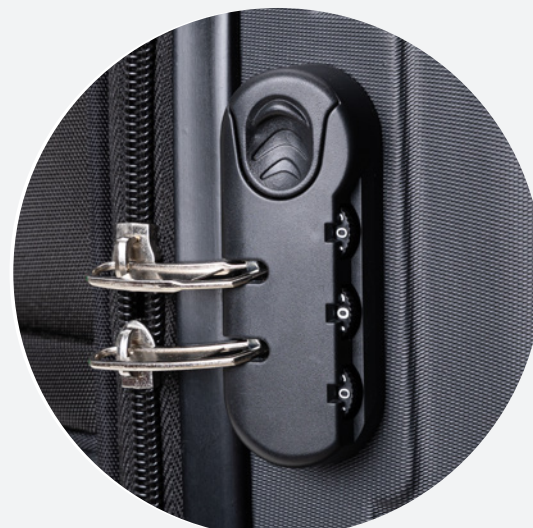

Mala de bordo

Cadeado senha/segredo

Especificações Técnicas

2,6kg

55x35x22cm

Plástico
ABS

Cadeado
com senha

MV900