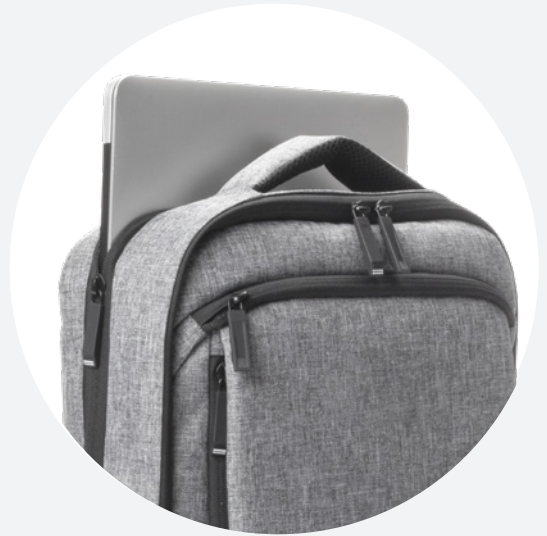

Especificações Técnicas

800g

40x29x11cm

12,7L

15,6"

Poliéster

USB

Alça de mão
e ombro
acolchoado