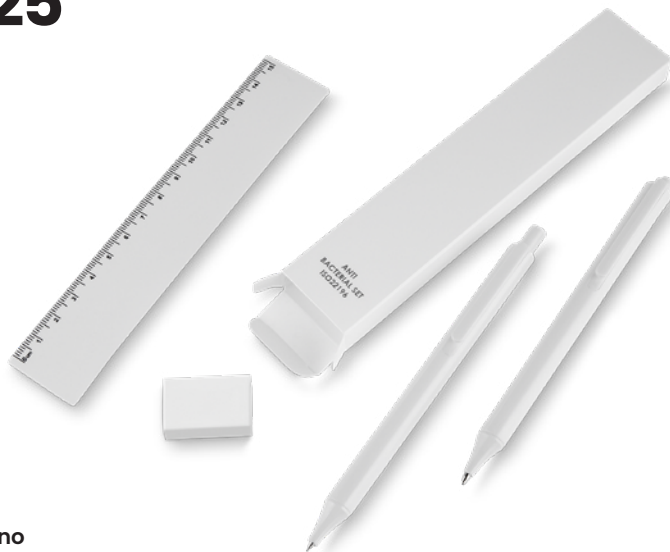

Miolo com 30 folhas pautadas

CÓDIGO PANTONE

Caneta em papel reciclado
com detalhe em plástico.

CJ40025

Kit escritório

39g

Antibacteriano
+ PP misto

16,3x3cm