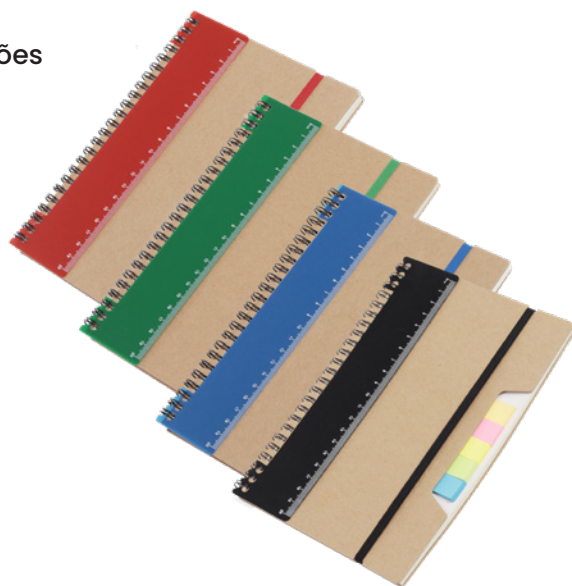

214g

Papel kraft

21x14x0,8cm

Miolo com 70 folhas pautadas
+ 5 sticky notes coloridos (25 folhas)
+ bloco de anotações 7,5x7,5cm (25 folhas)

CÓDIGO PANTONE

6C

2133C

2350C