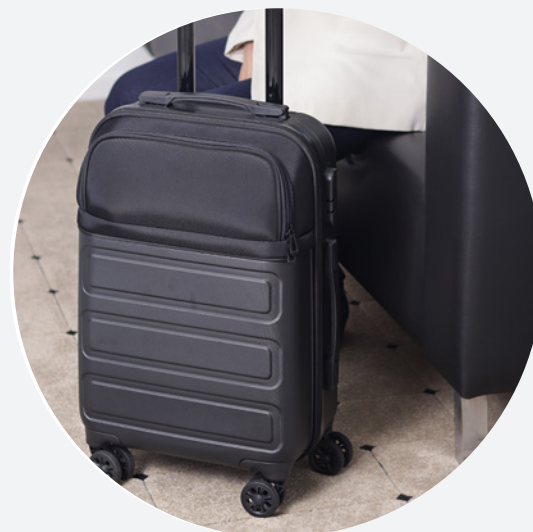

Mala de bordo

Cadeado senha/segredo

Especificações Técnicas

2,6kg

55x35x22cm

Plástico
ABS

Cadeado
com senha

MV900