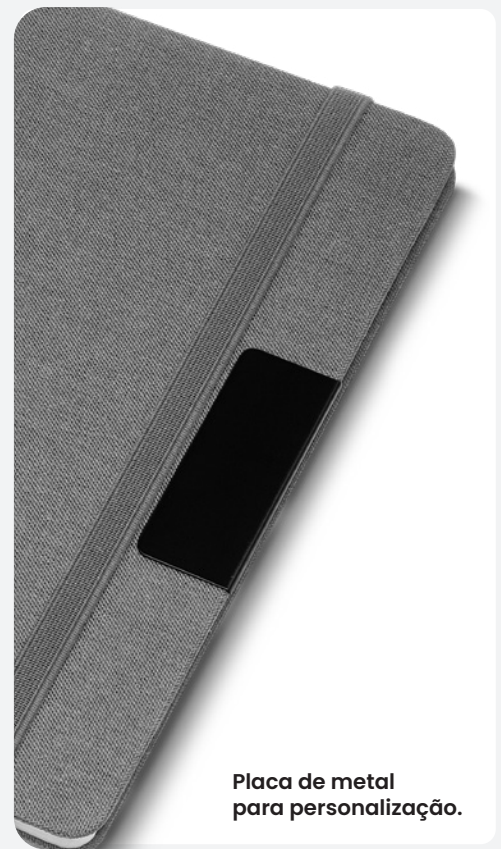

LANÇAMENTO

CAD150

Caderno

252g

Capa em tecido
RPET colorido

21,2x14,5cm

80 folhas de 70g/m²
páginas pautadas

Placa de metal
para personalização.

LANÇAMENTO

CAD160

Caderno

243g

Capa em tecido
RPET colorido + Bambu

21x14,5cm

80 folhas de 70g/m²
páginas pautadas

Não
Acompanha
caneta.