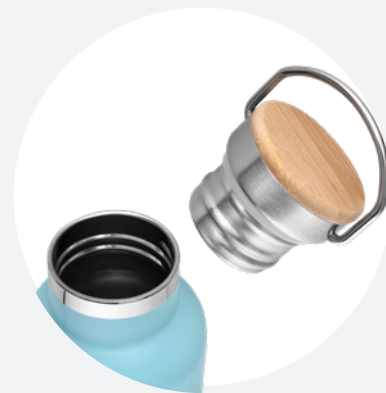

GA6700

Garrafa Térmica

Parede Dupla

275g

450ml

Interno (Inox 304)
Externo (Inox 201)

22,5xø8cm

Brilho