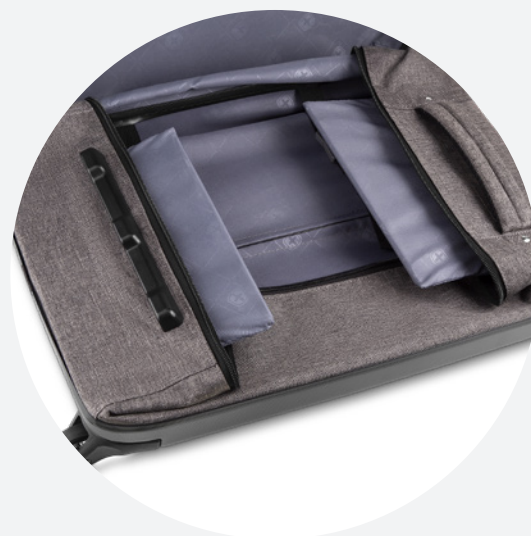

MV900

Mala de bordo