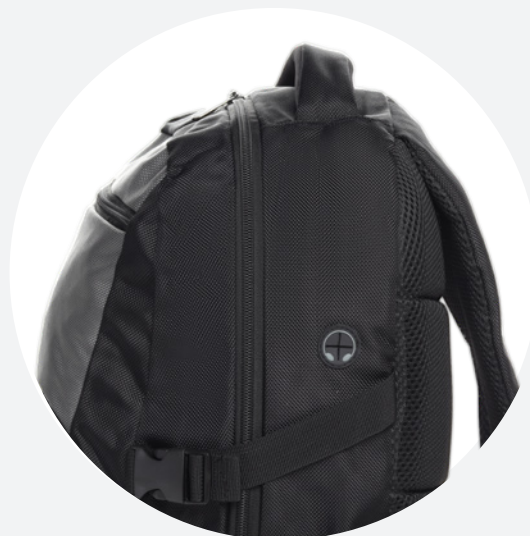

32L

15,6"

Poliéster

Mão e ombro acolchoado

MC490

Mochila para notebook

Especificações Técnicas

595g

49x30x18cm

26L

15,6"

Poliéster

Mão e ombro
acolchoado

USB + Saída
fone de ouvido

MC240

Mochila para notebook antifurto