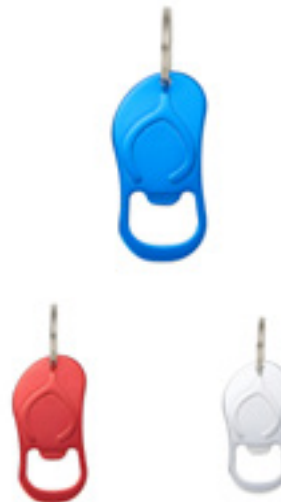

05083

Chaveiro Metal Abridor

Medidas: 6,7 x 9,3 x 3,3 x 0,3 cm

Medidas para gravação: 1,8 x 1 cm

Peso: 13 g