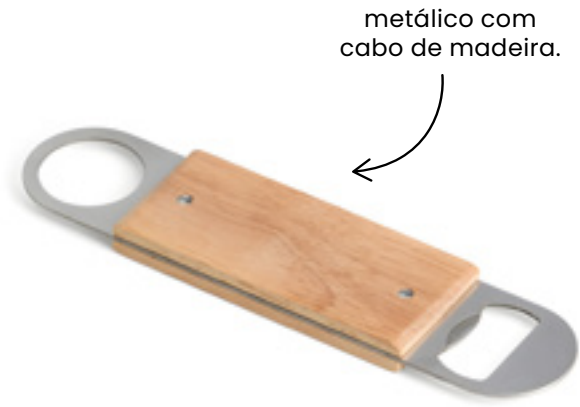

01304

Abridor de Garrafa Madeira

Medidas: 17,8 x 4,1 x 1 cm

Medidas para gravação: 5,5 x 3,5 cm

Peso: 85 g