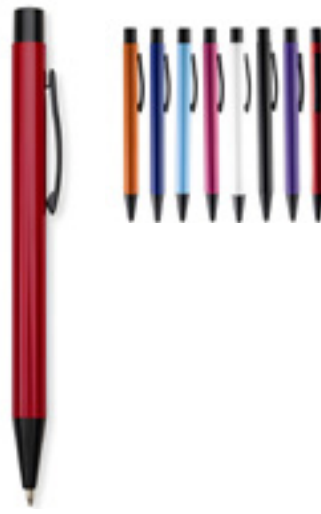

Caneta Metal Touch

**Medidas:** 14,1 x 1,4 cm**Medidas para gravação:** 0,5 x 3 cm**Peso:** 17 g

**06072**

Caneta Metal Touch

**Medidas:** 14,4 x 1,7 cm

**Medidas para gravação:** 0,5 x 3 cm

**Peso:** 27 g

**08268**