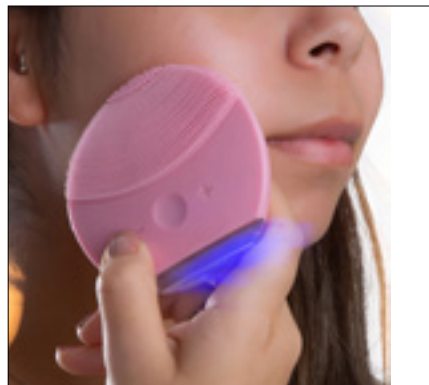

18562

Massageador e Limpador Facial Elétrico

Medidas: 7,9 x 7,4 x 2,9 cm

Medidas para gravação: 0,8 x 5,5 cm

Peso: 75 g