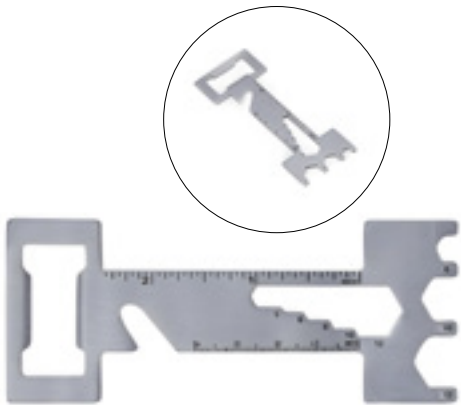

## 01304

Abridor de Garrafa Madeira

Medidas: 17,8 x 4,1 x 1 cm

Medidas para gravação: 5,5 x 3,5 cm

Peso: 85 g