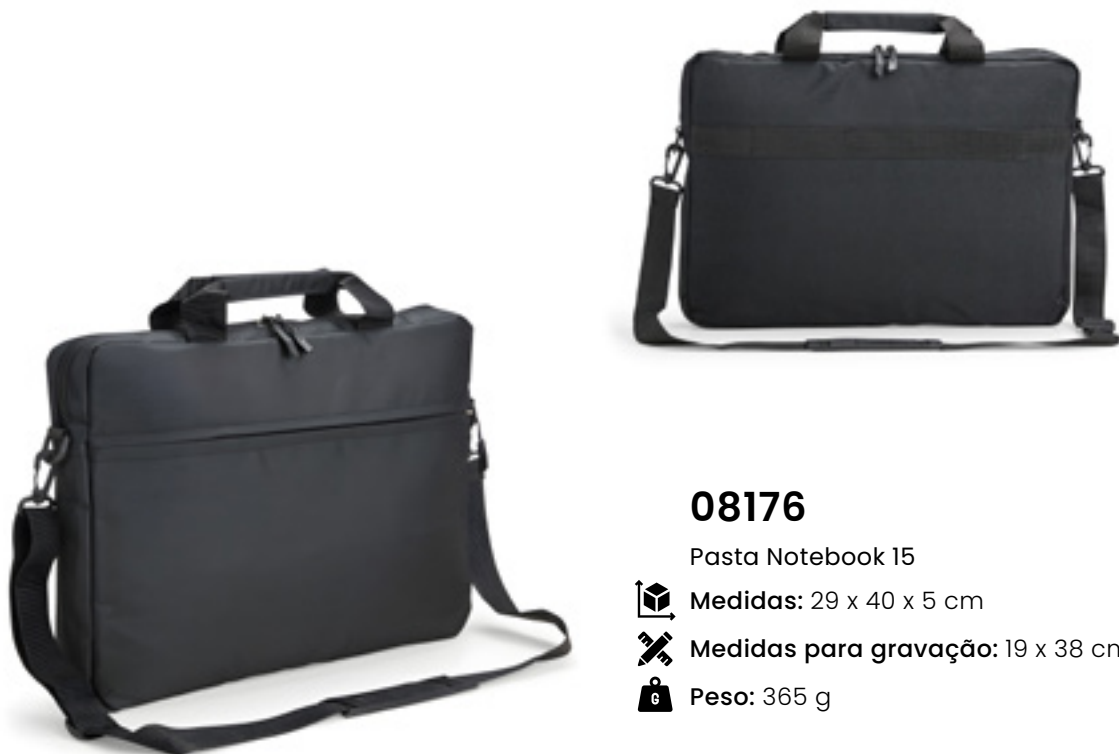

## 06049M

Pasta para Tablet e Notebook 14

Medidas: 28 x 36 x 5 cm

Medidas para gravação: 23 x 23 cm

Peso: 215 g