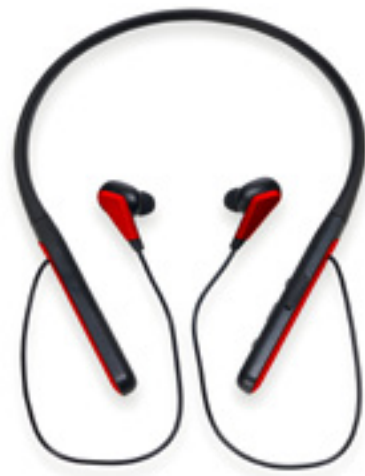

### 05021

Fone de Ouvido Bluetooth Touch  
com Case Carregador

Medidas: 4,5 x 6 x 2,2 cm

Medidas para gravação: 1,3 x 4,5 cm

Peso: 47 g