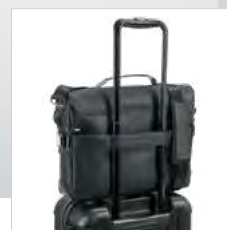

Encontre o bloco de notas Dynamic 93597

 .53

103

Empire Backpack 92680

A mochila Empire é sofisticada e construída em c.sintético texturado de elevada qualidade. O compartimento principal é composto por 2 divisórias almofadadas, compatíveis com notebook até 14" e tablet até 10.5", e diversos bolsos que facilitam a arrumação. Na parte frontal, existe mais um bolso grande. Os fechos laterais têm imã resistente e placas metálicas ideais para personalização. A parte posterior, com sistema de apoio acolchoado para as costas e as alças totalmente almofadadas, garante máximo conforto e os cantos inferiores reforçados asseguram durabilidade. Contém bolsos interiores e fecho. A mochila Empire tem banda para transporte em trolley, o que a torna num objeto versátil e prático tanto para o dia-a-dia como para viagens de negócios. Fornecida em sacola de non-woven.

Encaixe para trolley

Empire Suitcase II 92359

103

A Empire II é uma pasta clássica e sofisticada, que contém dois bolsos idealizados para proteger o seu notebook até 15.6" e o seu tablet até 10.5". O seu design, tal como todos os produtos desta linha, foi pensado ao mais ínfimo pormenor e todos os detalhes fazem com que a pasta Empire II seja o objeto ideal para o dia-a-dia, que não passa despercebido. O acabamento da Empire II é em c.sintético texturado de alta qualidade. A versatilidade que se denota nas diferentes formas de transporte, é igualmente perceptível no seu encaixe para trolley. Fornecida em sacola de non-woven.