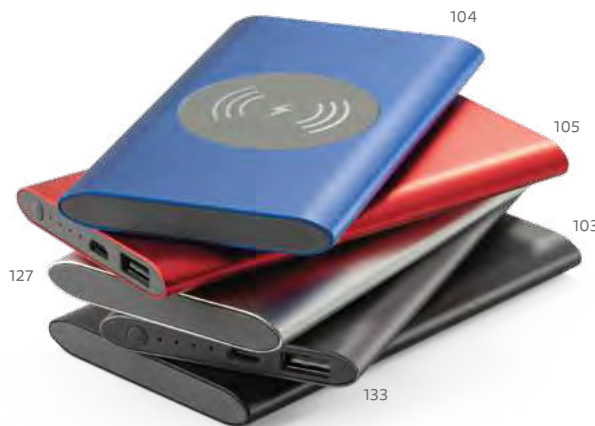

104

105

103

127

133

LED Cassini 4.0 — 57078

Bateria portátil e carregador wireless em alumínio com bateria de polímero de lítio. Contém uma capacidade de 4.000 mAh e tempo de vida de $\geq$ 500 ciclos. Entrada 5V/2A e saída 5V/2A com potência de carregamento de 5W e LED indicador de carga. Incluso cabo USB / micro USB para carregar a bateria. Fornecida em caixa presente.

123 x 70 x 10 mm

LSR - 35 x 25 mm