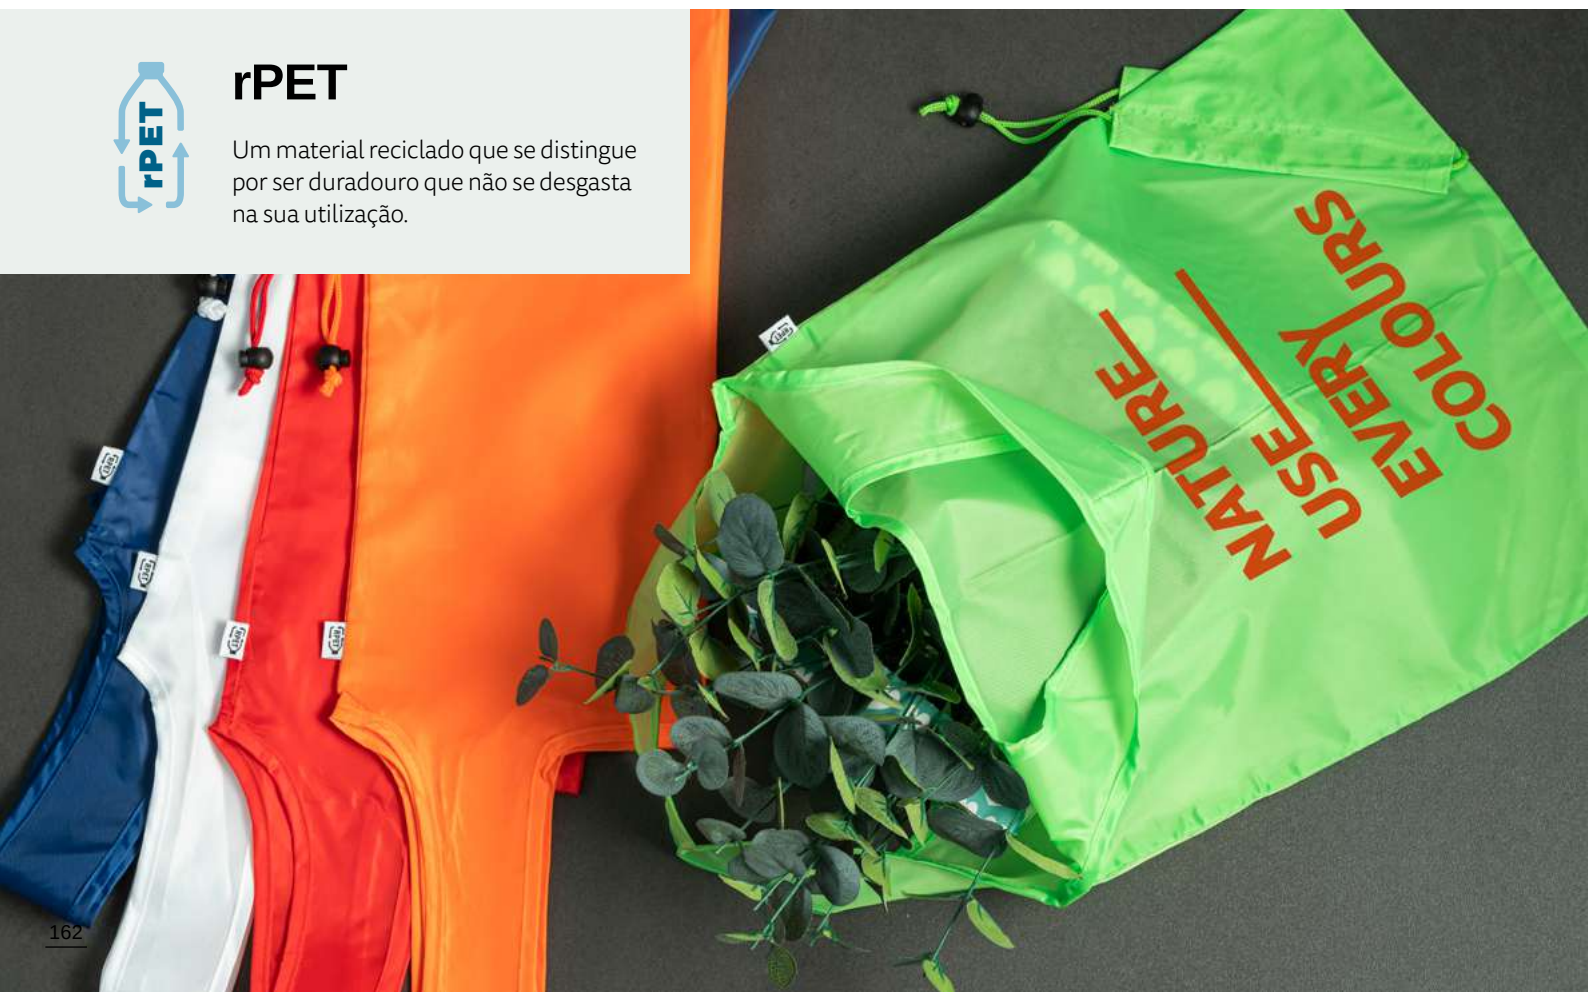

Um material reciclado que se distingue por ser duradouro que não se desgasta na sua utilização.

Algodão reciclado

Orleans — 92922

Sacola dobrável 100% algodão (100 g/m²).
Fornecida desdobrada.

↕ 370 x 400 mm