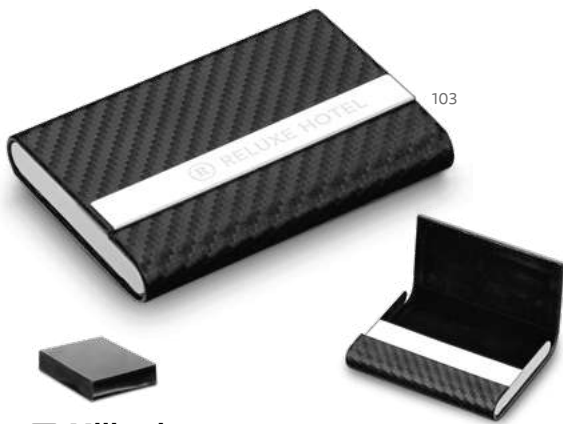

▮ 22 x 47 x 5 mm

▮ LSR - 33 x 18 mm

160

NEW

Homer Round — 95071

Chaveiro redondo em bambu com revestimento em metal. Fornecido com bolsa em cartão kraft.

▮ 36 x 40 x 4 mm

▮ LSR - Ø22 mm