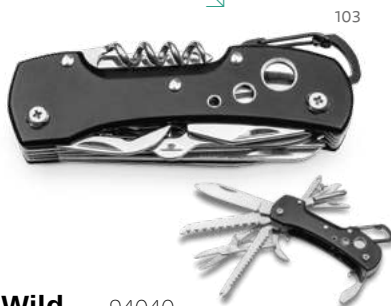

Inox **Wild** — 94040
Canivete multifunções em aço inox com 12 peças e mosquetão. Fornecido em caixa presente.
89 x 16 x 32 mm | Caixa: 104 x 39 x 20 mm
LSR — 25 x 7 mm