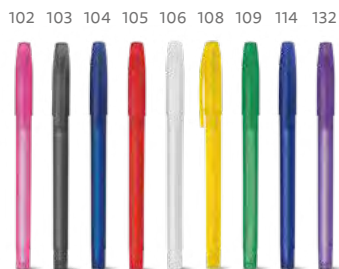

Milu Frost — 81109
Esferográfica em PP e acabamento frost. Até 1,5 km de escrita.
∅ 10 x 142 mm
SRC — 45 x 25 mm