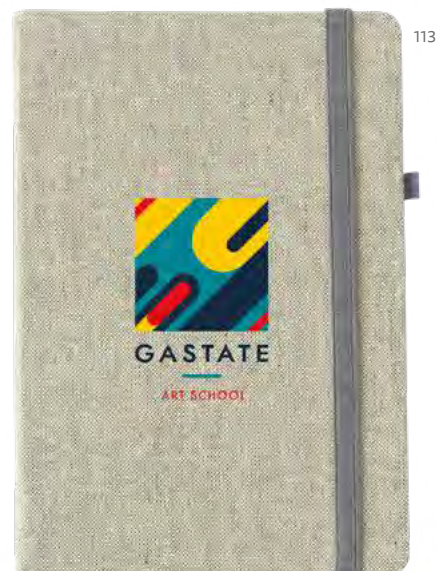

103

104

113

A5

Carrey — 93725

Caderno A5 em canvas (poliéster) com capa dura. Contém 96 folhas lisas em cor marfim, fita separadora, elástico e suporte para esferográfica (não inclusa). Fornecido em bolsa de non-woven.

148 x 210 mm | Bolsa: 185 x 240 mm

TR5 - 95 x 140 mm