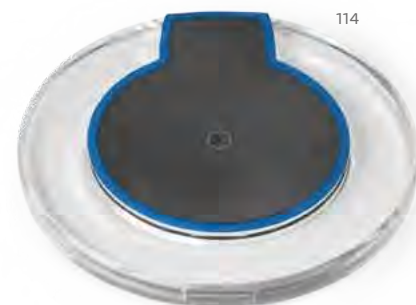

Carson — 57346
Carregador wireless em ABS e que permite carregamento do dispositivo por indução. Tem entrada 5V/2A e potência de carregamento de 5W. Incluso cabo USB/ micro USB para carregar. Compatível com smartphones com tecnologia de carregamento sem fios.
⚙️ Ø100 x 10 mm
⚡ PDP - 40 x 25 mm