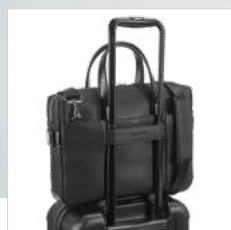

Encaixe para trolley