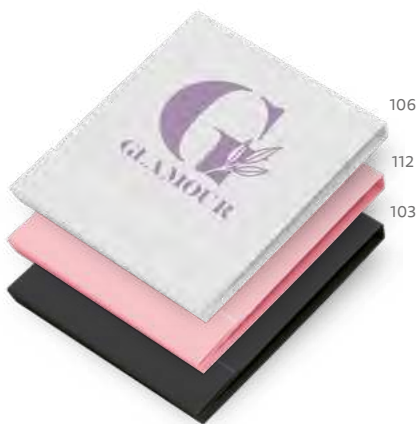

∓ 66 x 105 mm

➤ PDP - 40 x 30 mm

106
112
103

103

106

Elora — 94300

Ampulheta de banho em ABS com ventosa que permite a rotação do produto quando colocado na parede. Incluso temporizador de 5 minutos.

∓ 100 x 128 x 35 mm