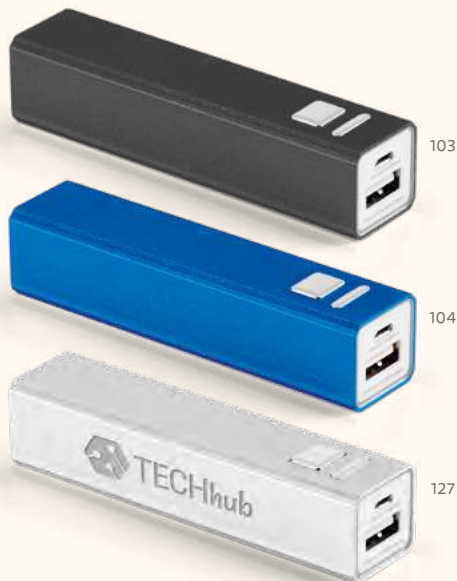

Leo 1.8 — 97376

Bateria portátil em alumínio. Bateria de lítio com capacidade de 1.800 mAh, tempo de vida ≥ 500 ciclos e com entrada/saída 5V/1A. Incluso cabo USB / micro USB para carregar a bateria.

▮ 95 x 23 x 22 mm

▮ LSR - 85 x 13 mm