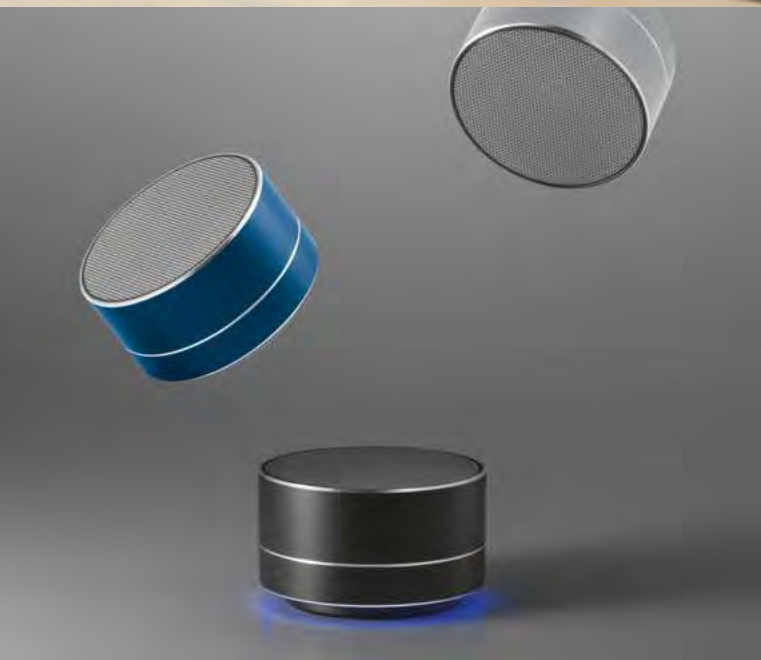

Caixa de som com microfone, transmissão sem fios BT v4.0 com alcance de 10m e com potência de 3W. A capacidade da bateria é de 500 mAh e o tempo de carregamento de 2-3 horas. Tem autonomia aproximada de 8 horas, microfone incorporado para chamadas e conferências. Tem botão start/stop e capacidade para rádio FM. Compatível com todos os dispositivos e permite transmissão sem fios BT. Incluso cabo USB/DC 5V/jack. Fornecida em caixa presente.

Ø60 x 50 mm | Caixa 97 x 87 x 95 mm

LSR - 20x20 mm