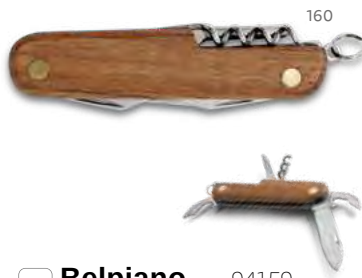

Inox **Belpiano** — 94159
Canivete multifunções em aço inox e madeira com 5 funções.
90 x 25 x 12 mm
LSR — 50 x 8 mm