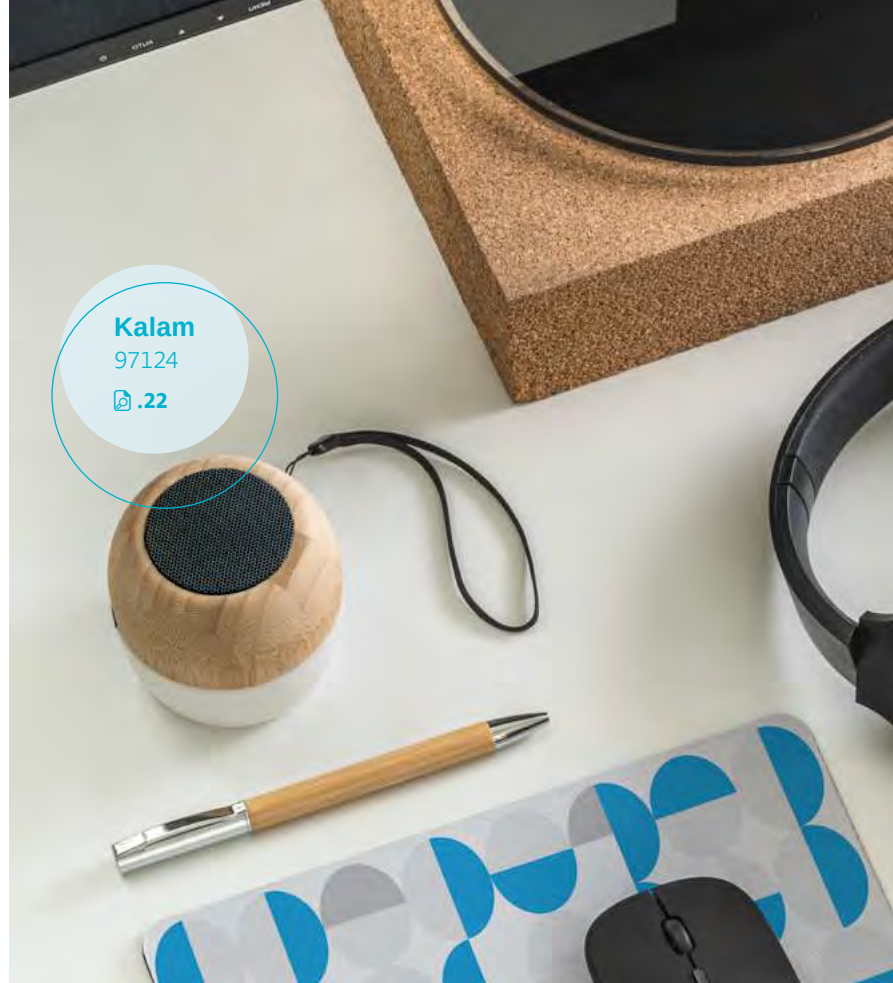

Kalam

97124

.22

NEW

ECologic

Zola — 91770

Esferográfica em bambu com clipe em metal e acabamento mate. Possui ponteira touch em cinza metálico para contato apropriado com telas. Esferográfica amiga do ambiente. Escrita em preto.