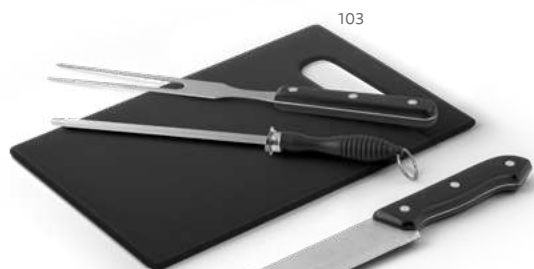

103

103

106

Ravioli — 94102

Kit churrasco em estojo de 210D com peças em aço inox e PP. Composto por tábua em PP e 3 utensílios: faca chefe, garfo e afiador. Próprio para contato com alimento.

Estojo: 220 x 345 x 30 mm | Tábua: 195 x 285 x 5 mm

TR5 - 200 x 120 mm