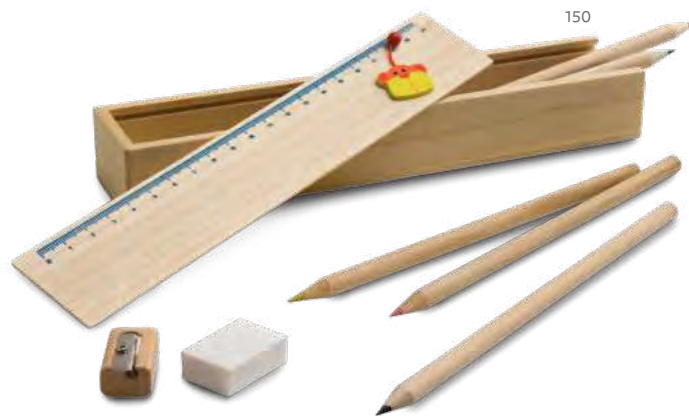

📏 90 x 90 mm

✂️ SCR - 70 x 60 mm

150

Poodle — 51756

Conjunto de desenho fornecido em caixa de madeira. Incluso uma régua de 20 cm, seis lápis de cor, um lápis de grafite, um apontador e uma borracha.

📏 220 x 43 x 32 mm