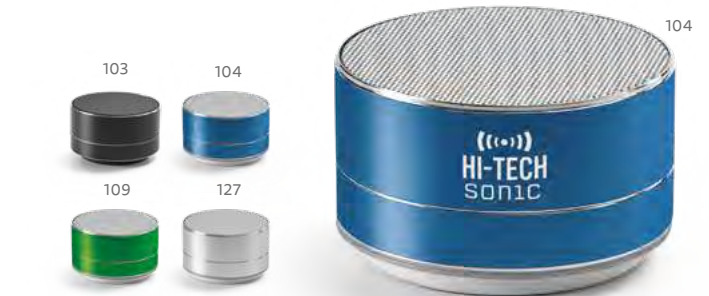

Florey II — 57252

Caixa de som com microfone em alumínio, com transmissão sem fios BT v5.0 e leitor de cartões TF com 3W/4Ω. Autonomia aproximada de 5h. Função para atender chamadas, controle de volume, conexão à playlist do dispositivo móvel e rádio FM. Incluso cabo micro USB para carregar. Fornecida em caixa presente.

Ø71 x 42 mm | Caixa: 80 x 80 x 60 mm

LSR - 20x15 mm