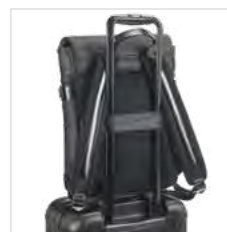

Sistema de fechos inovador

Base resistente e duradoura