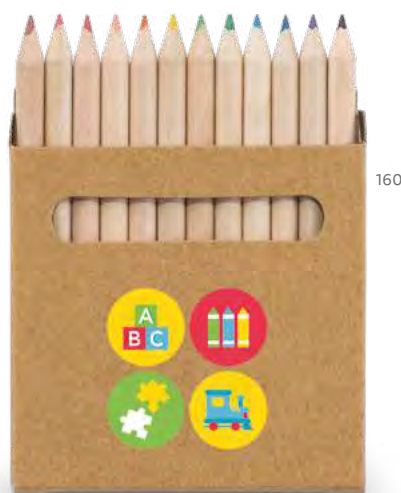

Coloured — 51747

Caixa de cartão com 12 lápis de cor.

90 x 90 x 9 mm

✂ SCR — 45 x 60 mm