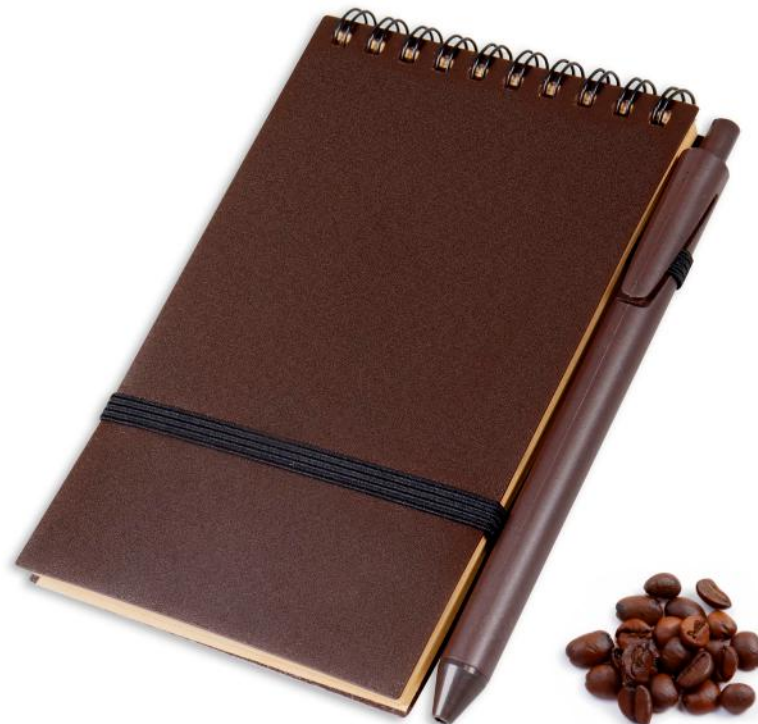

BLO29

Mini caderno

- 65g
- 30% grãos de café + 70% PP misto
- 14x9cm
- Capa dura 60 folhas com 70 g/m²
- Plástica