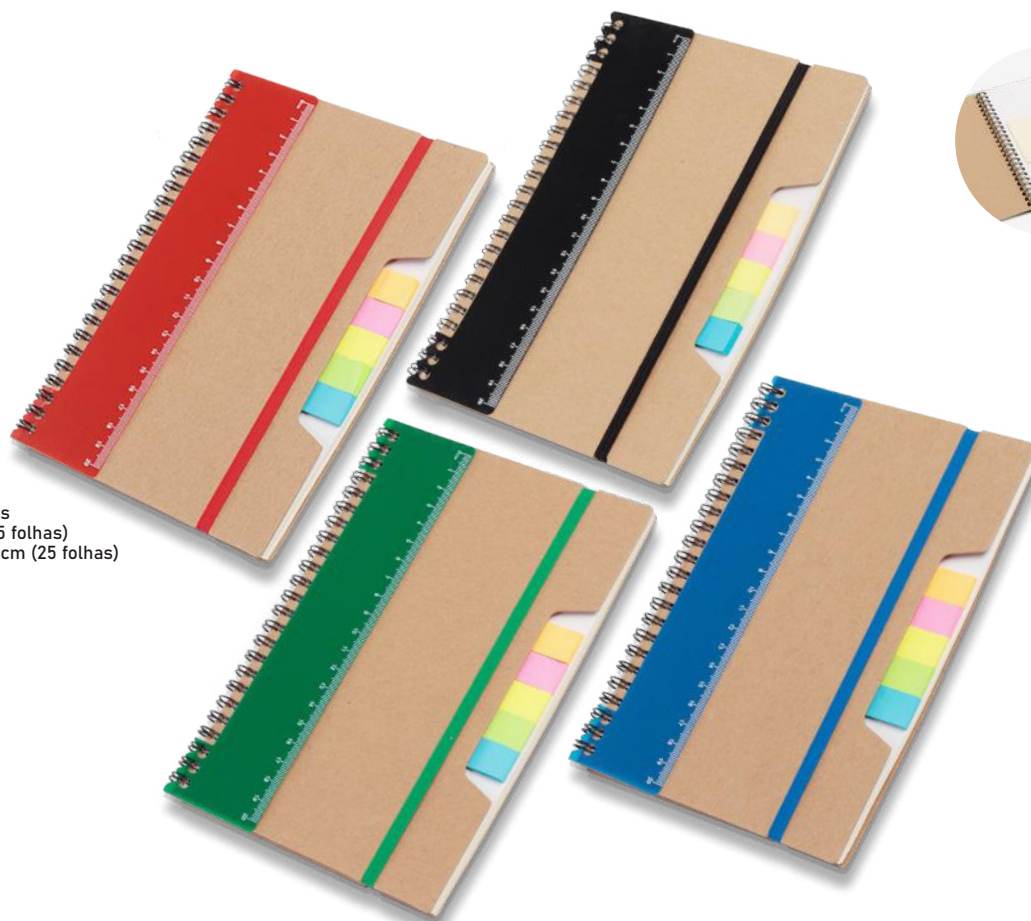

## CAD006

Caderno de anotações

-  214g
-  Papel kraft
-  21x14x0,8cm
-  Plástica
-  Miolo com 70 folhas pautadas  
+ 5 sticky notes coloridos (25 folhas)  
+ bloco de anotações 7,5x7,5cm (25 folhas)