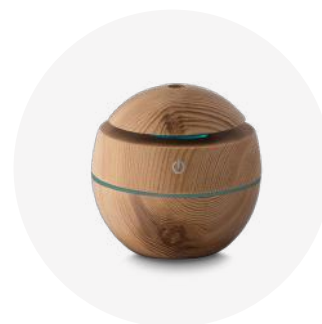

UMI4000

Umidificador de ar

- 141,5g
- 10xø9,5cm
- 120ml
- ABS reciclável + PP
- Caixa em papel kraft

Acompanha cabo para carregamento