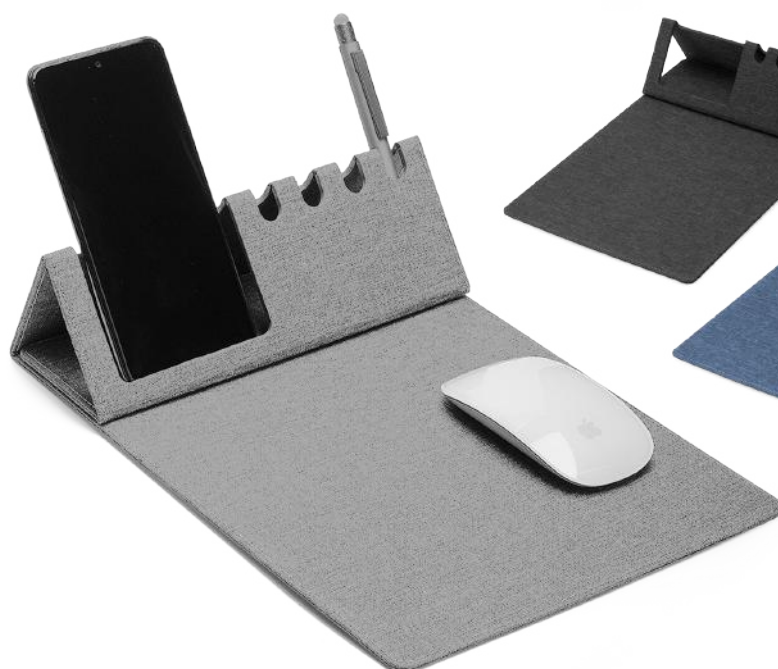

## Mouse Pad

-  266g
-  PET reciclado
-  31,5x21,3cm
-  Plástica
- 
- 

\*Não acompanha caneta, smartphone e mouse.