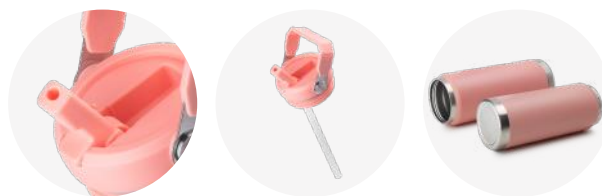

LANÇAMENTO

GA9130

Garrafa Térmica

Parede Dupla

426g

900ml

Interno (Inox 304)
Externo (Inox 201)

24,3xø8,4cm

Fosco

Caixa Branca