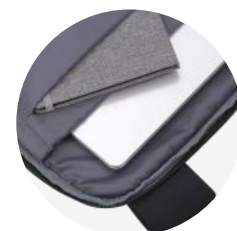

LANÇAMENTO

MC595

Mochila Premium

- 740g
- 45x28x14cm
- 17L
- 15,6"
- Poliéster
- Plástica