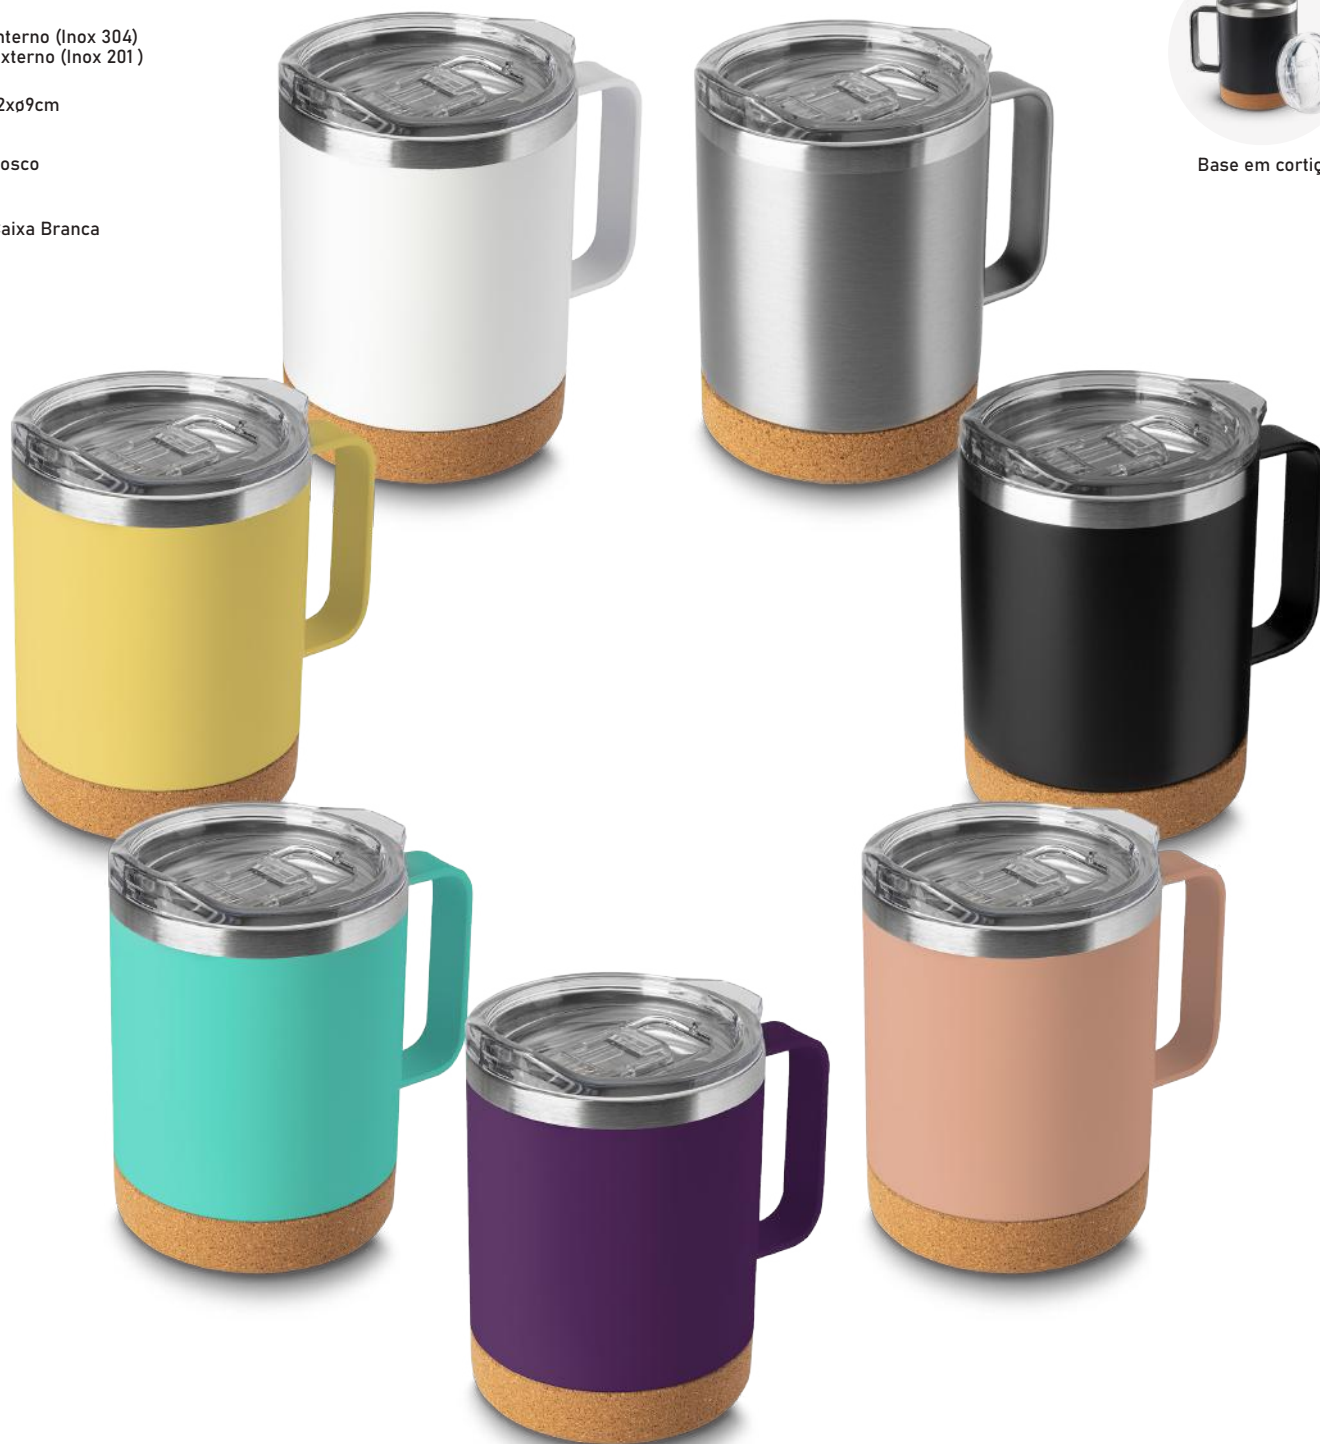

NOVAS CORES

CA8500

Caneca Térmica

Parede Dupla

- 285g
- 350ml
- Interno (Inox 304)
  Externo (Inox 201)
- 12xø9cm
- Fosco
- Caixa Branca

Base em cortiça.